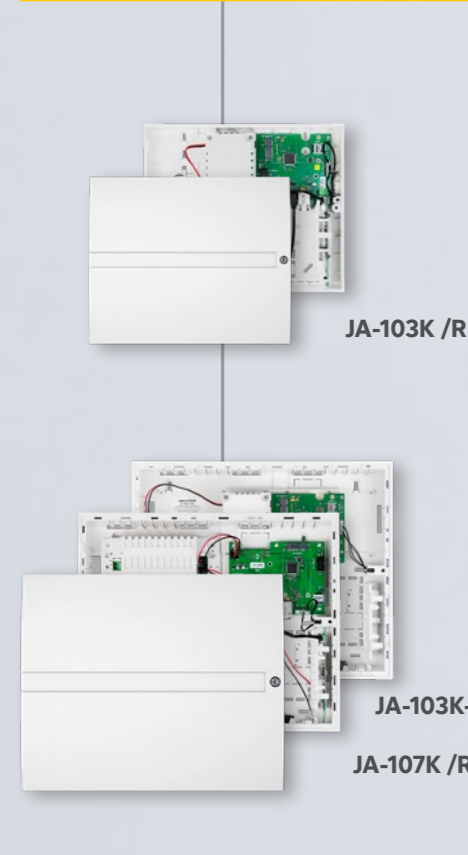

PANELES DE CONTROL

DISPOSITIVOS DE CONTROL

TECLADOS Y MÓDULOS DE ACCESO	MANDOS	DISPOSITIVOS DE EMERGENCIA	DISPOSITIVOS DE AUTORIZACIÓN
<ul style="list-style-type: none"> ■ JA-116E □ JA-156E ■ JA-112E □ JA-152E ■ JA-113E □ JA-153E ■ JA-115E □ JA-155E ■ JA-114E □ JA-154E ■ JA-110E □ JA-150E 	<ul style="list-style-type: none"> □ JA-159J □ JA-152J MS II □ JA-154J MS II □ JA-182J 	<ul style="list-style-type: none"> ■ JA-120E ■ JA-121E ■ JA-122E ■ JA-123E ■ JA-122E-NFC ■ JA-123E-NFC 	<ul style="list-style-type: none"> ■ JA-112J □ JA-188J □ JA-187J □ JA-156J □ JA-157J □ JA-158J ■ JABLOTRON JA-190J ■ JA-193J ■ JA-192J ■ JA-196J ■ JA-194J ■ JA-195J

DETECTORES INTERIOR

MOVIMIENTO (PIR)	FOTO-VERIFICACIÓN	COMBINADO (PIR + ROTURA DE CRISTAL)	DUAL (PIR + MW)
<ul style="list-style-type: none"> ■ JA-112P □ JA-152P ■ JA-110P /PET □ JA-150P /PET ■ JA-115P □ JA-155P 	<ul style="list-style-type: none"> ■ JA-122PC □ JA-162PC ■ JA-120PC □ JA-160PC ■ JA-120PC (90) □ JA-160PC (90) 	<ul style="list-style-type: none"> ■ JA-122PB □ JA-162PB ■ JA-120PB □ JA-180PB 	<ul style="list-style-type: none"> ■ JA-122PW □ JA-162PW ■ JA-120PW □ JA-180W