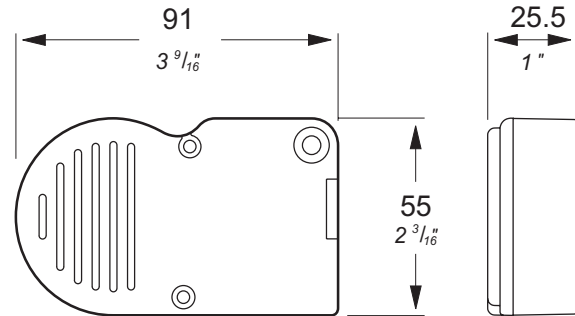

Art. MD30

Portiere elettrico

Electric door speaker

Module phonique

Grupo fónico

Porteiro eléctrico

Türsprecheinbaumodul

Volume trasmissione
Transmission volume
Volume transmission
Volumen de transmisión
Volume de transmissão
Lautstärkeneinstellung für
Mikrophon

Volume ricezione
Reception volume
Volume réception
Volumen de recepción
Volume de réception
Lautstärkeneinstellung für
Lautsprecher

FARFISA

Mi 2139/1

Morsetti

- 1 Canale ricezione
- 2 Canale trasmissione
- 3 Alimentazione positiva 6÷8Vcc
- 4 Massa

Terminales

- 1 Canal de recepción
- 2 Canal de transmisión
- 3 Alimentación positiva 6÷8Vcc
- 4 Masa

Terminals

- 1 Receiver
- 2 Transmitter
- 3 Power supply 6÷8VDC
- 4 Ground

Terminais

- 1 Canal de recepção
- 2 Canal de transmissão
- 3 Alimentação positiva 6÷8Vcc
- 4 Massa

Bornes

- 1 Canal de réception
- 2 Canal de transmission
- 3 Alimentation positive 6÷8Vcc
- 4 Masse

Anschlussklemmen

- 1 Empfangkanal
- 2 Sendekanal
- 3 Stromversorgung +6÷8VDC
- 4 Masse