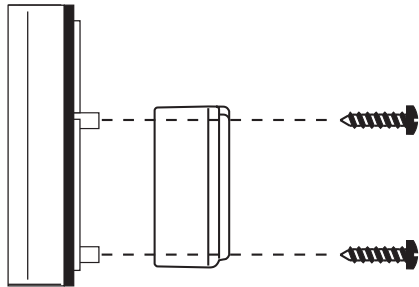

Art. MD30

Portiere elettrico

Electric door speaker

Module phonique

Grupo fónico

Porteiro eléctrico

Türsprecheinbaumodul

Volume trasmissione
Transmission volume
Volume transmission
Volumen de transmisión
Volume de transmissão
Lautstärkeneinstellung für
Mikrophon

Volume ricezione
Reception volume
Volume réception
Volumen de recepción
Volume de réception
Lautstärkeneinstellung für
Lautsprecher

FARFISA

Mi 2139/1

Morsetti

- 1 Canale ricezione
- 2 Canale trasmissione
- 3 Alimentazione positiva 6÷8Vcc
- 4 Massa

Terminales

- 1 Canal de recepción
- 2 Canal de transmisión
- 3 Alimentación positiva 6÷8Vcc
- 4 Masa

Terminals

- 1 Receiver
- 2 Transmitter
- 3 Power supply 6÷8VDC
- 4 Ground

Terminais

- 1 Canal de recepção
- 2 Canal de transmissão
- 3 Alimentação positiva 6÷8Vcc
- 4 Massa